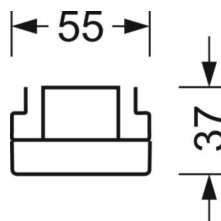

Оптика

Оснастка	LED, цветопередача/оттенок света CRI ≥ 80 / 4000K
Допуск для координаты цветности (MacAdam)	3SDCM
Фотобиологическая безопасность (светильник)	RG1
Номинальный световой поток	9177lm
Срок службы LED	50000h L80/B10 (Tq 35°C)
светоотдача светильников	174lm/W
Угол излучения	30° (C0) / 30° (C90)
UGR поп./вдоль	13.3 / 12.2

DEEP-LINK

<https://www.regiolux.de/ru/article/18644306600>

Ссылка	LED 9000lm 840
ηLB	100 %
Φ ↓/↑	99 % / 1 %
UGR поп./вдоль дисплей	13.3 / 12.2
	65° < 3000cd/m²

Механика

цвет корпуса	белый стандартный для электротехники RAL 9016
размеры (LxWxH/DxH)	1531mm x 55mm x 37mm
вес (нетто)	1.9kg
Вид монтажа	сборка трековых систем

размеры

L	1531 mm	Длина
В	55 mm	Ширина
Н	37 mm	Высота