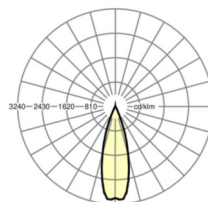

Оптика

Оснастка	LED, цветопередача/оттенок света CRI ≥ 80 / 4000K
Допуск для координаты цветности (MacAdam)	3SDCM
Фотобиологическая безопасность (светильник)	RG1
Номинальный световой поток	9177lm
Срок службы LED	50000h L80/B10 (Tq 35°C)
светоотдача светильников	174lm/W
Угол излучения	30° (C0) / 30° (C90)
UGR поп./вдоль	13.3 / 12.2

DEEP-LINK

<https://www.regiolux.de/ru/article/18644306600>

Ссылка	LED 9000lm 840
ηLB	100 %
Φ ↓/↑	99 % / 1 %
UGR поп./вдоль дисплей	13.3 / 12.2
	65° < 3000cd/m²

Механика

цвет корпуса	белый стандартный для электротехники RAL 9016
размеры (LxWxH/DxH)	1531mm x 55mm x 37mm
вес (нетто)	1.9kg
Вид монтажа	сборка трековых систем

размеры

L	1531 mm	Длина
В	55 mm	Ширина
Н	37 mm	Высота